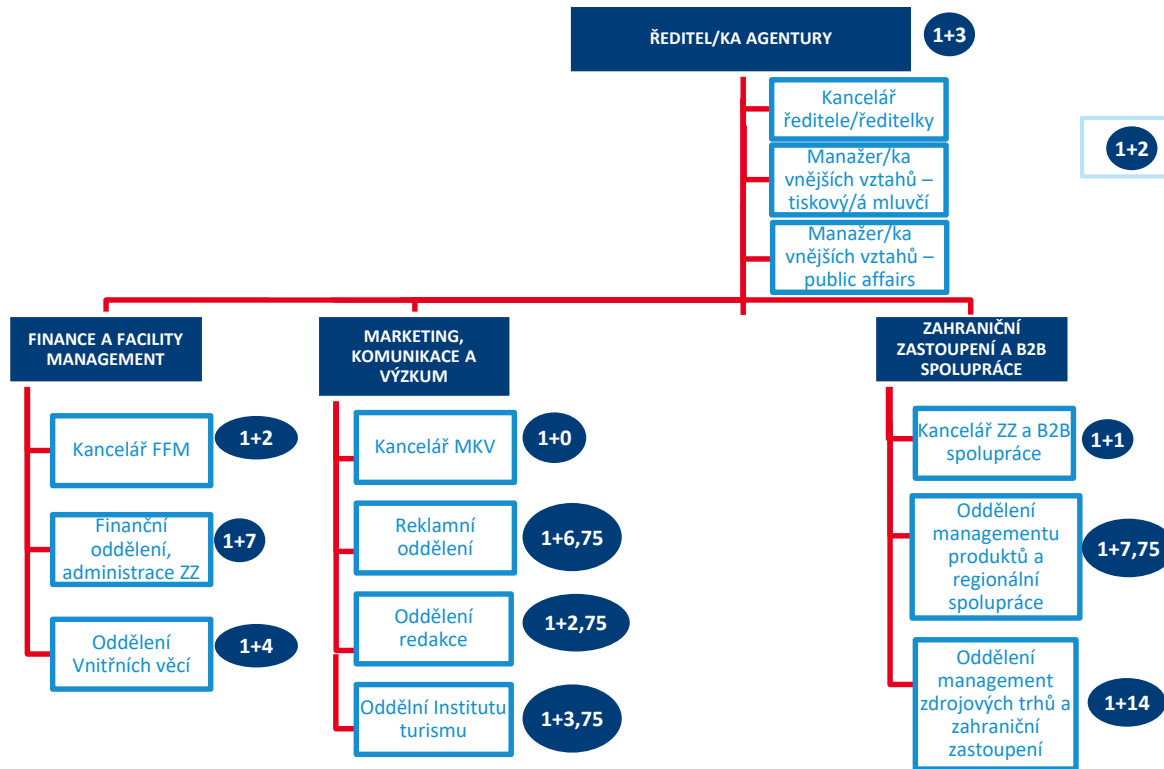

Organizační struktura agentury CzechTourism

Činnosti agentury CzechTourism zajišťuje 63 zaměstnanců na tabulkových místech.

1+2 Znamená jeden vedoucí zaměstnanec a 2 zaměstnanci.